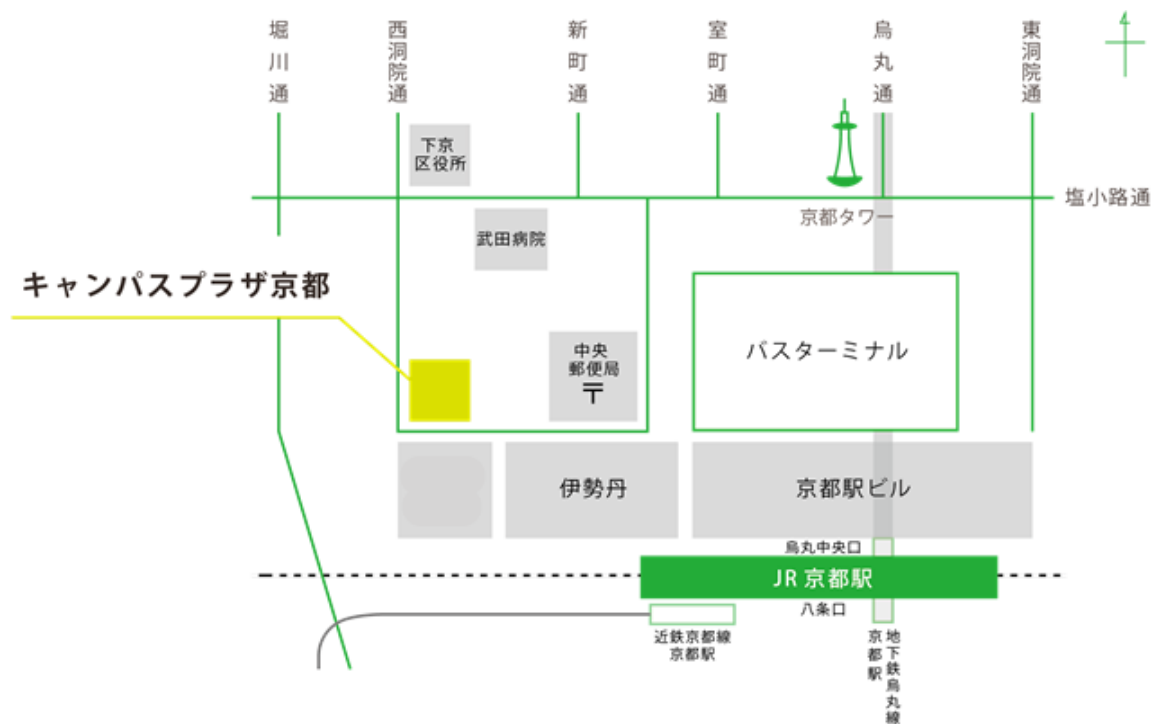

# アクセス

〒600-8216 京都市下京区西洞院通塩小路下る東塩小路町 939

京都市営地下鉄烏丸線、近鉄京都線、JR 各線「京都駅」下車 徒歩 5 分

2F